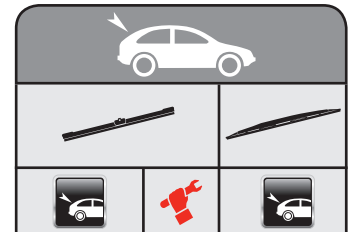

RAINY DAY

CHRYSLER

...CHRYSLER							
CROSSFIRE, Roadster	07/03→12/08					RD51	RD55
		RDF50	RDF55	8			
DELTA	08/11→						
		RDF60	RDF45	1			
GRAND VOYAGER V (RT)	10/07→					RD65	RD51
		RDF65	RDF50	8			
NEON (PL)	05/94→09/00					RD53	RD45
		RDF53	RDF45	8			
NEON II	08/99→12/06					RD55	RD48
		RDF55	RDF48	8			
NEW YORKER	01/92→09/98					RD60	RD60
		RDF60	RDF60	8			
PT CRUISER (PT_)	06/00→12/10					RD51	RD53
		RDF50	RDF53	8			RD41
PT CRUISER Convertible	06/00→12/10					RD51	RD53
		RDF50	RDF53	8			
SEBRING, Convertible (JR)	09/00→06/07					RD55	RD55
		RDF55	RDF55	8			
SEBRING, Convertible (JS)	09/06→12/10					RD60	RD55
		RDF60	RDF55	8			
STRATUS (JA)	09/94→04/01					RD55	RD55
		RDF55	RDF55	8			
STRATUS Convertible (JX)	04/96→04/01					RD55	RD55
		RDF55	RDF55	8			
VIPER, Convertible	10/91→12/98					RD41	RD41
VISION	09/93→12/97					RD60	RD60
		RDF60	RDF60	8			
VOYAGER II (ES)	08/90→09/95					RD45	RD45
→03/91						RD55	RD55
04/91→