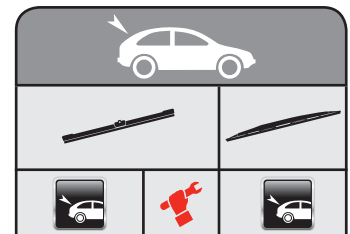

RAINY DAY

...TOYOTA									
DYNA 150 Platform/Chassis ('95) (LY_)	05/95→07/01					RD43	RD43		
DYNA 150 Platform/Chassis ('00)	01/00→					RD43	RD43		
DYNA 200 Platform/Chassis ('95)	06/95→07/01					RD43	RD43		
DYNA 250 Platform/Chassis	06/95→07/01					RD51	RD51		
DYNA 300 Platform/Chassis	06/95→07/01					RD51	RD51		
DYNA 400 Platform/Chassis (XZU_)	10/00→12/06					RD51	RD51		
HIACE / COMMUTER V (TRH2_, KDH2_)	08/04→					RD53	RD53		
HIACE IV Box (LXH1_, RZH1_, LH1_)	08/95→					RD53	RD53		RD45
HIACE IV Bus (LH1_)	08/95→					RD53	RD53		RD45
HIACE IV Platform/Chassis (LXH1_, RCH1_, KLH1_)	08/95→					RD53	RD53		
HIACE V Box (TRH2_, KDH2_)	08/04→					RD53	RD53		
LITEACE Box (_R2_V)	01/92→01/95					RD45+AK1	RD45+AK1		
LITEACE Bus (_R2_LG)	01/92→01/98					RD45+AK1	RD38+AK1		
TOWN ACE Bus	05/95→09/01					RD55+AK1	RD36+AK1		
VAUXHALL									
ADAM	10/12→								
		RDF65	RDF40	1					
AGILA Mk I (A)	02/00→03/08					RD51	RD45		RD33
		RDF50	RDF45	8					
AGILA Mk II (B)	01/08→11/14					RD55	RD41		
		RDF55	RDF40	8					
AMPERA	03/12→								
		RDF65	RDF65	1					
ANTARA (J26, H26)	08/06→					RD60	RD41		
		RDF60	RDF40	8					
ASTRA GTC Mk VI (J)	10/11→								
		RDF65	RDF60	1					
ASTRA Mk III (F) Estate	03/91→02/98					RD45	RD45		RD41
		RDF45	RDF45	8					
ASTRA Mk III (F) Hatchback	09/91→02/98					RD45	RD45		RD45
		RDF45	RDF45	8					
ASTRA Mk III (F)	09/91→09/98					RD45	RD45		
		RDF45	RDF45	8					