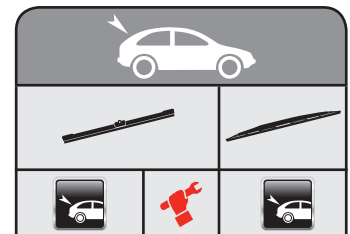

RAINY DAY

...RENAULT						
LAGUNA II (BGO/1_)	03/01→					RD60 RD51
		RDF60	RDF50	8		
LAGUNA II Grandtour (KGO/1_)	03/01→					RD60 RD51
		RDF60	RDF50	8		
LAGUNA III (BTO/1)	10/07→					RD48
		RDF65	RDF40	7		
LAGUNA III Grandtour (KTO/1)	10/07→					
		RDF65	RDF40	7		
LATITUDE (L70_)	07/10→					RD60 RD41
		RDF60	RDF40	8		
LOGAN I (LS_)	09/04→					RD51 RD51
		RDF50	RDF50	8		
LOGAN I Estate (KS_)	04/07→					RD51 RD51
		RDF50	RDF50	8		
LOGAN II	10/13→					RD55 RD51 RD51
		RDF55	RDF50	8		
MEGANE Scenic (JAO/1_)	10/96→12/01					RD60 RD41
		RDF60	RDF40	8		
MEGANE CC (EZO/1_)	06/10→					
		RDF60	RDF40	7		
MEGANE I (BAO/1_)	08/95→12/04					RD55 RD51 RD51
		RDF55	RDF50	8		
MEGANE I Coach (DAO/1_)	03/96→08/03					RD55 RD51
		RDF55	RDF50	8		
MEGANE I Classic (LAO/1_)	09/96→08/08					RD55 RD51
		RDF55	RDF50	8		
MEGANE I Cabriolet (EAO/1_)	10/96→08/03					RD55 RD51
		RDF55	RDF50	8		
MEGANE I Grandtour (KAO/1_)	03/99→08/03					RD55 RD51 RD36 →10/01
		RDF55	RDF50	8		

RENAULT