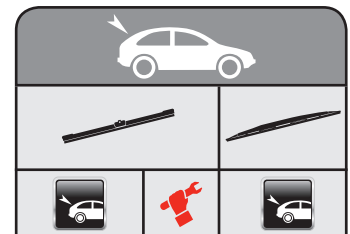

RAINY DAY

MERCEDES-BENZ

...MERCEDES-BENZ							
CLA Coupe (C117)	01/13→		RDF60	RDF48	2		
CLA Shooting Brake (X117)	01/15→		RDF60	RDF48	2		
CLS (C219)	10/04→02/11		RDF65	RDF65	5		
CLS (C218)	01/11→						
→02/13		RDF60	RDF60	5 & 4			
03/13→		RDF60	RDF60	1			
CLS Shooting Brake (X218)	10/12→						
→02/13		RDF60	RDF60	5 & 4			
03/13→		RDF60	RDF60	1			
E-CLASS (W211)	03/02→03/09		RDF65	RDF65	5		
E-CLASS T-Model (S211)	03/03→07/09		RDF65	RDF65	5		RD41 →03/06
E-CLASS (W212)	01/09→						
→02/13		RDF60	RDF60	5 & 4			
03/13→		RDF60	RDF60	1			
E-CLASS Coupe (C207)	01/09→						
→02/13		RDF60	RDF60	5 & 4			
03/13→		RDF60	RDF60	1			
E-CLASS T-Model (S212)	08/09→						
→02/13		RDF60	RDF60	5 & 4			
03/13→		RDF60	RDF60	1			
E-CLASS Convertible (A207)	01/10→						
→02/13		RDF60	RDF60	5 & 4			
03/13→		RDF60	RDF60	1			
G-CLASS (W461)	02/90→					RD41	RD41
		RDF40	RDF40	8			RD41
GLA-CLASS (X156)	12/13→		RDF60	RDF48	2		
GL-CLASS (X164)	09/06→		RDF70	RDF53	2		
GL-CLASS (X166)	07/12→		RDF65	RDF58	2		
GLE Coupe (C292)	03/15→		RDF65	RDF58	2		
GLE (W166)	04/15→		RDF65	RDF58	2		
GLK-CLASS (X204)	06/08→		RDF55	RDF45	5		

CR1211

CR1211

CR1211

CR1211

CR1202

CR1209

CR1207

CR3003