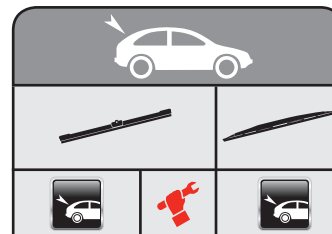

RAINY DAY

RENAULT

...RENAULT								
CLIO II (BBO/1/2_, CBO/1/2_) →05/09	09/98→						RD53	RD45
→05/09							RD55	RD55
→05/09		RDF53	RDF45	8				
→05/09		RDF55	RDF55	8				
06/09→		RDF50	RDF45	7				
CLIO III (BRO/1, CRO/1)	01/05→							
		RDF60	RDF40	7				
CLIO Grandtour IV, IV	11/12→							
		RDF65	RDF35	7				
ESPACE IV (JKO/1_)	11/02→							
		RDF70	RDF70	5				
ESPACE V	02/15→							
		RDF70	RDF70	1				
EXPRESS Pickup	07/95→10/99						RD45	RD45
FLUENCE (L30_)	02/10→							
		RDF60	RDF40	7				
GRAND SCÉNIC II (JMO/1_)	04/04→							
→01/05		RDF65	RDF55	7				
→01/05		RDF55	RDF65	7				
GRAND SCÉNIC III (JZO/1_)	02/09→							
		RDF70	RDF65	7				
		RDF65	RDF70	7				
KADJAR	06/15→						RD65	RD41
		RDF65	RDF40	8				
KANGOO (KCO/1_)	08/97→						RD51	RD51
		RDF50	RDF50	8				RD38 2x
KANGOO BE BOP (KWO/1_)	02/09→							
		RDF58	RDF53	7				RD33
		RDF55	RDF55	8		RD55	RD55	
KANGOO / GRAND KANGOO (KWO/1_)	02/08→							
		RDF58	RDF53	7				RD33
		RDF55	RDF55	8		RD55	RD55	
KOLEOS (HY_)	09/08→							
		RDF60	RDF48	7				
LAGUNA Coupe (DTO/1)	09/08→							
		RDF65	RDF40	7				
LAGUNA I (B56_, 556_)	11/93→08/02						RD60	RD48
LAGUNA I Grandtour (K56_)	09/95→08/02						RD60	RD48