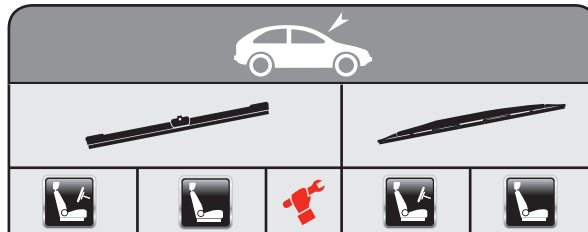

RAINY DAY

KIA

...KIA							
CARENS II (FJ)	07/02→					RD60	RD48
		RDF60	RDF48	8			
CARENS III (UN)	09/06→					RD65	RD41
		RDF65	RDF40	8			
CARENS IV	03/13→					RD70	RD70
		RDF70	RDF70	8			
CARNIVAL / SEDONA I (UP)	06/98→10/01					RD60	RD60
		RDF60	RDF60	8			RD45
CARNIVAL/SEDONA II (GQ)	01/99→					RD60	RD60
		RDF60	RDF60	8			RD45
CARNIVAL / SEDONA III (VQ)	09/05→					RD65	RD41
		RDF65	RDF40	8			
CEE'D Hatchback, SW (ED)	12/06→12/12						
→06/09		RDF60	RDF45	1		RD60	RD45
07/09→							
07/09→		RDF60	RDF45	8			
CEE'D (JD)	05/12→					RD65	RD36
		RDF65	RDF35	8			
CEE'D Sportswagon (JD)	09/12→					RD65	RD36
		RDF65	RDF35	8			
CERATO (LD)	03/04→					RD60	RD41
		RDF60	RDF40	8			
CERATO II, II Saloon (TD)	01/09→					RD60	RD48
		RDF60	RDF48	8			
CERATO KOUP (TD)	01/09→					RD60	RD48
		RDF60	RDF48	8			
CERATO Saloon (LD)	04/04→					RD60	RD41
		RDF60	RDF40	8			

CR1211

CR1211

CR1211

CR1211

CR1202

CR1209

CR1207

CR3003