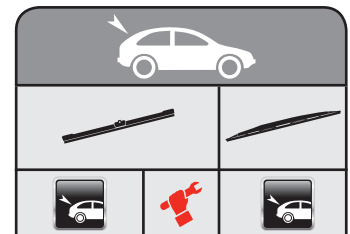

RAINY DAY

...SSANGYONG							
RODIUS	05/05→					RD60	RD45
		RDF60	RDF45	8			
RODIUS II	07/13→					RD60	RD41
		RDF60	RDF40	8			
STAVIC	02/05→					RD60	RD45
		RDF60	RDF45	8			
TIVOLI	01/15→					RD60	RD41
		RDF60	RDF40	8			
TURISMO	08/13→					RD60	RD41
		RDF60	RDF40	8			
SUBARU							
BRZ	06/12→					RD55	RD51
		RDF55	RDF50	8			
FORESTER (SF)	03/97→09/02					RD53	RD48
		RDF53	RDF48	8			RD38
FORESTER (SG)	06/02→					RD53	RD48
		RDF55	RDF48	8			RD38
FORESTER (SH)	01/08→					RD60	RD45
		RDF60	RDF45	8			
FORESTER (SJ)	03/13→					RD65	RD43
		RDF65	RDF40	8			
IMPREZA Estate (GF)	08/92→12/00					RD53	RD45
		RDF53	RDF45	8			RD38
IMPREZA Saloon (GC)	08/92→09/01					RD53	RD45
		RDF53	RDF45	8			
IMPREZA Coupe (GFC)	01/93→12/00					RD53	RD45
		RDF53	RDF45	8			

SSANGYONG

SUBARU