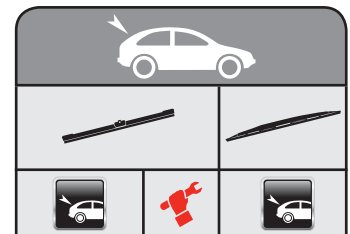

RAINY DAY

VOLVO

...VOLVO							
940 II Estate (945)	08/94→10/98					RD51	RD51
940 II (944)	08/94→12/98					RD51	RD51
960 (964)	08/90→07/94					RD53	RD53
960 Kombi (965)	08/90→07/94					RD53	RD53
960 II (964)	07/94→12/96					RD53	RD53
960 II Estate (965)	07/94→12/96					RD53	RD53
C30	10/06→12/13						
		RDF65	RDF50	1			
C70 I Convertible, I Coupe	03/97→10/05					RD53	RD53
		RDF53	RDF53	8			
C70 II Convertible	03/06→06/13						
		RDF65	RDF48	1			
S40 I (VS)	07/95→06/04					RD53	RD51
		RDF53	RDF50	8			
S40 II (MS)	01/04→12/12						
→07/05		RDF65	RDF50	5			
08/05→		RDF65	RDF50	1			
S60 I	07/00→04/10						
→07/04		RDF60	RDF55	8	RD60	RD55	
08/04→		RDF60	RDF55	2			
S60 II	04/10→						
		RDF65	RDF50	1			
S70 (LS)	11/96→11/00					RD53	RD53
		RDF53	RDF53	8			
S80 I (TS, XY)	05/98→02/08						
→07/04					RD60	RD55	
→07/04		RDF60	RDF55	8			
08/04→		RDF60	RDF55	2			
S80 II (AS)	03/06→						
		RDF65	RDF50	1			
S90	11/96→12/98					RD53	RD53
		RDF53	RDF53	8			
V40 Estate (VW)	07/95→06/04					RD53	RD51
		RDF53	RDF50	8			RD41 →04/00
V40 Hatchback	03/12→						
		RDF65	RDF48	1