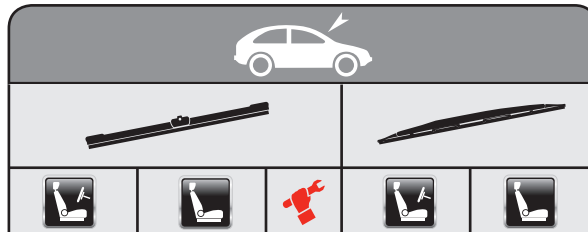

RAINY DAY

PORSCHE

PROTON

...PORSCHE							
968 Convertible	06/91→11/95					RD45	RD45
		RDF45	RDF45	8			
BOXSTER (986)	09/96→12/04					RD55	RD53
		RDF55	RDF53	8			
BOXSTER, Spyder (987)	11/04→12/11					RD55	RD53
		RDF55	RDF53	8			
BOXSTER, Spyder (981)	04/12→						
		RDF53	RDF58	6			
CARRERA GT (980)	07/03→12/06					RD55	RD55
		RDF55	RDF55	8			RD55
CAYENNE (9PA)	09/02→09/10						
		RDF65	RDF65	5			
CAYENNE (92A)	06/10→						
		RDF65	RDF65	5			
CAYMAN (987)	11/05→12/13					RD55	RD53
		RDF55	RDF53	8			
CAYMAN (981)	03/13→						
		RDF53	RDF58	6			
MACAN (95B)	02/14→						
		RDF60	RDF50	6			
PANAMERA (970)	09/09→					RD60	RD55
		RDF60	RDF55	8			
PROTON							
GEN 2 (CM_)	06/04→					RD55	RD43
		RDF55	RDF43	8			
GEN-2 PERSONA	01/07→					RD55	RD45
		RDF55	RDF45	8			
IMPIAN	09/01→					RD51	RD43
		RDF50	RDF43	8			
JUMBUCK Pickup	02/02→					RD51	RD43
		RDF50	RDF43	8			

CR1211

CR1211

CR1211

CR1211

CR1202

CR1209

CR1207

CR3003