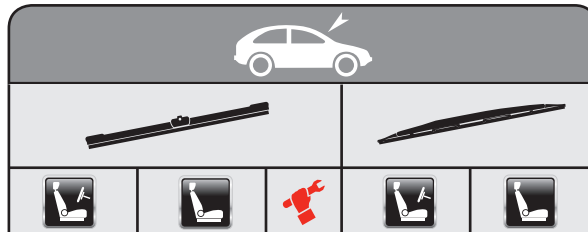

RAINY DAY

CITROËN

...CITROËN								
C4 Coupe (LA_)	11/04→07/11							
		RDF70	RDF60	2				
		RDF60	RDF70	2				
C4 I (LC_)	11/04→07/11							
		RDF70	RDF60	2				
		RDF60	RDF70	2				
C4 II (B7)	11/09→							
		RDF70	RDF65	1				
		RDF65	RDF70	1				
C5 I (DC_)	03/01→03/05							
→11/03						RD65	RD45	
	→11/03	RDF65	RDF45	8				
	12/03→	RDF65	RDF45	5				
C5 I Break (DE_)	06/01→08/04							
→11/03						RD65	RD45	
	→11/03	RDF65	RDF45	8				
	12/03→	RDF65	RDF45	5				
C5 II (RC_)	08/04→							
		RDF65	RDF45	5				
C5 II Break (RE_)	09/04→							
		RDF65	RDF45	5				
C5 III (RD_)	02/08→							
		RDF70	RDF55	2				
C5 III Break (TD_)	02/08→							
		RDF70	RDF55	2				
C6 (TD_)	09/05→							
		RDF70	RDF70	5				
C-CROSSER (EP_)	02/07→							
		RDF60	RDF53	8				
C-ELYSEE	11/12→							
		RDF60	RDF40	7				
C-ZERO	10/10→							
	x 1	RDF70		8		RD70		
DS3, Convertible	11/09→07/15							
		RDF60	RDF40	7				
DS4	04/11→07/15							
		RDF70	RDF65	1				
		RDF65	RDF70	1				
DS5	11/11→07/15							
		RDF70	RDF65	1				
		RDF65	RDF70	1