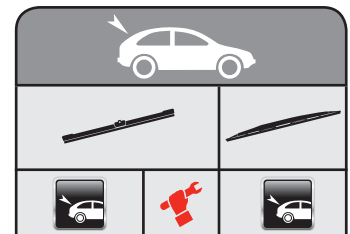

RAINY DAY

...DAIHATSU							
TERIOS (J2_)	11/05→				RD53	RD45	
		RDF53	RDF45	8			
TREVIS	06/06→				RD51	RD41	
		RDF50	RDF40	8			
YRV (M2)	02/01→				RD53	RD36	
		RDF53	RDF35	8			
DAIHATSU							
EXTOL Bus (S22_, S23_)	07/00→11/11				RD48	RD41	RD36
EXTOL Box	07/00→				RD48	RD41	RD36
HIJET Box, Bus (S85)	12/92→				RD41	RD38	RD33
FIAT							
500, C (312_)	10/07→						
		RDF60	RDF35	1			
500L (199_)	09/12→						
		RDF60	RDF38	1			
500X (334_)	09/14→						
		RDF65	RDF35	1			
BARCETTA (183_)	03/95→05/05				RD48	RD48	
		RDF48	RDF48	8			
BRAVA (182_)	10/95→06/03				RD55	RD48	
		RDF55	RDF48	8			
BRAVO I (182_)	10/95→10/01				RD55	RD48	
		RDF55	RDF48	8			
BRAVO II (198_)	11/06→						
		RDF60	RDF45	1			
CINQUECENTO (170_)	07/91→07/99				RD48	RD48	
		RDF48	RDF48	8			
COUPE (175_)	11/93→08/00				RD53	RD48	RD51
		RDF53	RDF48	8			
CROMA (194_)	06/05→						
		RDF60	RDF40	5			
DOBLO MPV (119_, 223_)	03/01→				RD55	RD45	
		RDF55	RDF45	8			

DAIHATSU

FIAT