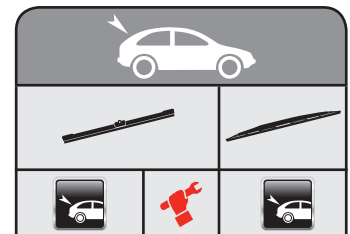

RAINY DAY

JEEP							
CHEROKEE (KJ)	09/01→01/08					RD48	RD48
		RDF48	RDF48	8			
CHEROKEE / LIBERTY (KK)	01/08→					RD48	RD48
		RDF48	RDF48	8			
CHEROKEE (KL)	11/13→					RD65	RD45
		RDF65	RDF45	8			
COMMANDER (XK)	09/05→12/10					RD45	RD45
		RDF45	RDF45	8			
COMPASS (MK49)	08/06→					RD55	RD51
		RDF55	RDF50	8			
GRAND CHEROKEE I (ZJ)	09/91→04/99					RD51	RD51
		RDF50	RDF50	8			
GRAND CHEROKEE II (WJ, WG)	09/98→09/05					RD53	RD53
		RDF53	RDF53	8			
GRAND CHEROKEE III (WH, WK)	06/05→05/11					RD53	RD53
		RDF53	RDF53	8			
GRAND CHEROKEE IV (WK, WK2)	06/10→					RD53	RD53
		RDF53	RDF53	8			
PATRIOT (MK74)	02/07→					RD55	RD53
		RDF55	RDF53	8			
RENEGADE Closed Off-Road Vehicle (BU)	07/14→						
		RDF55	RDF50	1			
WRANGLER II (TJ)	08/96→12/08					RD33	RD33
WRANGLER III (JK)	04/07→					RD38	RD38
		RDF38	RDF38	8			
KIA							
CARENS I (FC)	06/99→10/02					RD60	RD48
		RDF60	RDF48	8			RD36