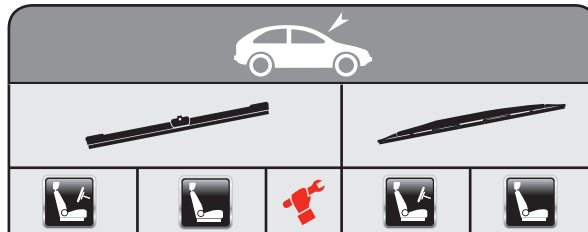

RENAULT

RAINY DAY

RENAULT

...RENAULT						
MEGANE II (BMO/1_, CMO/1_) →10/05	11/02→01/11				RD60	RD45
→10/05		RDF60	RDF45	8		
11/05→		RDF60	RDF45	7		
MEGANE II Estate (KMO/1_) →10/05	08/03→08/12				RD60	RD45
→10/05		RDF60	RDF45	8		
11/05→		RDF60	RDF45	7		
MEGANE II Coupé-Cabriolet (EMO/1_) →10/05	09/03→12/09				RD60	RD45
→10/05		RDF60	RDF45	8		
11/05→		RDF60	RDF45	7		
MEGANE II Saloon (LMO/1_) →10/05	09/03→				RD60	RD45
→10/05		RDF60	RDF45	8		
11/05→		RDF60	RDF45	7		
MEGANE III Coupe (DZO/1_)	11/08→	RDF60	RDF40	7		
MEGANE III Grandtour (KZO/1_)	11/08→	RDF60	RDF40	7		
MEGANE III Hatchback (BZO_)	11/08→	RDF60	RDF40	7		
MEGANE IV (B9A/M_)	11/15→	RDF60	RDF45	7		
MODUS / GRAND MODUS (F/JPO_)	09/04→	RDF70	RDF65	5		
		RDF65	RDF70	5		
SANDERO/STEPWAY I	11/07→				RD51	RD51
		RDF50	RDF50	8		
SANDERO/STEPWAY II →02/15	11/13→				RD55	RD51
→02/15		RDF55	RDF50	8		
03/15→		RDF55	RDF48	7		
SCÉNIC I (JAO/1_)	09/99→09/03				RD60	RD41
		RDF60	RDF40	8		
SCÉNIC II (JMO/1_)	06/03→	RDF65	RDF55	7		
01/05→		RDF55	RDF65	7		