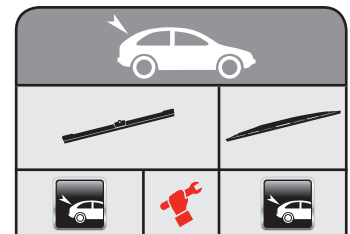

RENAULT

RAINY DAY

RENAULT

ROVER

...RENAULT 								
KANGOO Express (FW0/1_)	02/08→							
		RDF58	RDF53	7				RD33
		RDF55	RDF55	8	RD55	RD55		
MASTER III Box (FV)	02/10→				RD65	RD65		
MASTER III Platform/Chassis (EV, HV, UV)	02/10→				RD65	RD65		
MASTER III Bus (JV)	02/11→				RD65	RD65		
TRAFIC II Box (FL)	03/01→				RD60	RD53		RD36 1x
TRAFIC II Bus (JL)	03/01→				RD60	RD53		RD36 1x
TRAFIC II Platform/Chassis (EL)	03/01→				RD60	RD53		
TRAFIC III Box, III Bus, III Platform/Chassis	05/14→							
		RDF65	RDF48	1				
TWINGO I Box (S06_)	03/93→				RD65			
ROVER 								
25 (RF)	09/99→06/06				RD45	RD45		RD45 →09/04
		RDF45	RDF45	8				
45 (RT)	02/00→05/05				RD51	RD45		RD45
		RDF50	RDF45	8				
45 Saloon (RT)	02/00→05/05				RD51	RD45		
		RDF50	RDF45	8				
75, Tourer (RJ)	02/99→06/06				RD55	RD55		
		RDF55	RDF55	8				
100 Convertible (XP)	04/94→12/98				RD41	RD41		
200 Coupe (XW)	10/92→06/99				RD45	RD45		RD51
		RDF45	RDF45	8				
200 (RF)	11/95→11/00				RD45	RD45		RD45
		RDF45	RDF45	8				
400 (XW)	04/90→04/95				RD45	RD45		
		RDF45	RDF45	8				
400 Tourer (XW)	09/93→11/98				RD45	RD45		RD36
		RDF45	RDF45	8				