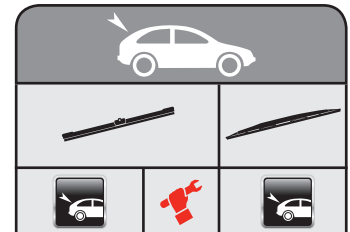

RAINY DAY

FORD

HONDA

...FORD							
TRANSIT TOURNEO ('06)	07/06→				RD70	RD60	
							RD41 2x
							RD45 1x
HONDA							
ACCORD V (CC, CD)	03/93→12/97				RD55	RD51	
		RDF55	RDF50	8			
ACCORD V Aerodeck (CE)	04/93→02/98				RD55	RD51	RD38
		RDF55	RDF50	8			
ACCORD V Coupe (CD)	04/93→12/98				RD55	RD51	
		RDF55	RDF50	8			
ACCORD V (CE, CF)	09/95→10/98				RD55	RD51	
		RDF55	RDF50	8			
ACCORD VI (CG, CK)	03/97→12/03				RD55	RD48	
		RDF55	RDF48	8			
ACCORD VI Coupe (CG)	12/97→06/03				RD55	RD43	
		RDF55	RDF43	8			
ACCORD VI Hatchback (CH)	12/99→12/02				RD55	RD48	
		RDF55	RDF48	8			
ACCORD VII, VII Tourer (CM)	09/02→05/08				RD65	RD41	
		RDF65	RDF40	8			
ACCORD VII (CL)	01/03→09/12				RD65	RD41	
		RDF65	RDF40	8			
ACCORD VIII (CU)	06/08→				RD60	RD55	
		RDF60	RDF55	8			
ACCORD VIII Estate	07/08→				RD60	RD55	
		RDF60	RDF55	8			
CIVIC V Hatchback (EG)	10/91→11/95				RD51	RD45	
		RDF50	RDF45	8			