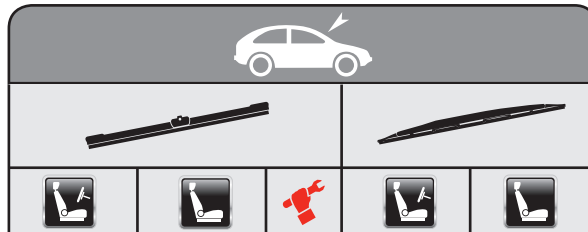

RAINY DAY

CITROËN

...CITROËN							
XSARA PICASSO (N68)	12/99→						
→08/05						RD65	RD65
→08/05		RDF65	RDF65	8			
09/05→		RDF65	RDF65	5			
ZX (N2)	03/91→07/99						
x 1		RDF55		8		RD55	RD45
ZX Break (N2)	10/93→07/99						
x 1		RDF55		8		RD55	RD36
CITROËN							
BERLINGO Platform/Chassis (B9)	04/08→						
		RDF65	RDF40	1			
BERLINGO Box (B9)	04/08→						
		RDF65	RDF40	1			
BERLINGO Box (M_)	07/96→						
						RD55	RD55
		RDF55	RDF55	8			RD36 2x RD41 →10/02 1x
C2 ENTERPRISE	04/09→						
		RDF60	RDF45	8		RD60	RD45
C-CROSSER ENTERPRISE	01/09→						
		RDF60	RDF53	8			
JUMPER / RELAY Box (230L)	02/94→04/02					RD55	RD55
JUMPER / RELAY Bus (230P)	02/94→04/02					RD55	RD55
JUMPER / RELAY Platform/Chassis (230)	03/94→04/02					RD55	RD55
JUMPER / RELAY Platform/Chassis (244)	02/02→					RD55	RD55
JUMPER / RELAY Box (244)	04/02→					RD55	RD55
JUMPER / RELAY Bus (244, Z_)	04/02→					RD55	RD55
JUMPER / RELAY Box, / RELAY Bus, / RELAY Platform/Chassis	04/06→						
		RDF65	RDF55	1			
JUMPY / DISPATCH Box (BS_, BT_, BY_, BZ_)	06/94→					RD65	RD51
JUMPY / DISPATCH Platform/Chassis (BU_, BV_, BW_, BX_)	10/99→					RD65	RD51
JUMPY / DISPATCH Box	01/07→						
						RD70	RD51
		RDF70	RDF50	8			
NEMO Box (AA_)	02/08→						
		RDF65	RDF48	7