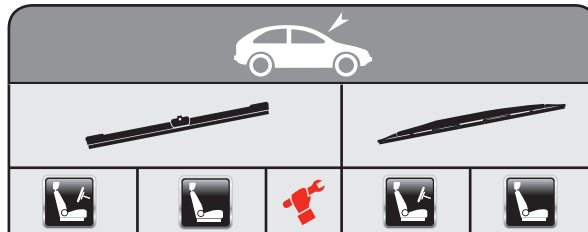

RAINY DAY

PEUGEOT

...PEUGEOT								
307 (3A/C)	08/00→							
→09/04						RD70	RD65	
→09/04						RD65	RD70	
→09/04		RDF70	RDF65	8				
→09/04		RDF65	RDF70	8				
10/04→		RDF70	RDF65	2				
10/04→		RDF65	RDF70	2				
307 Break (3E)	03/02→							
→09/04						RD70	RD65	
→09/04						RD65	RD70	
→09/04		RDF70	RDF65	8				
→09/04		RDF65	RDF70	8				
10/04→		RDF70	RDF65	2				
10/04→		RDF65	RDF70	2				
307 SW (3H)	03/02→							
→09/04						RD70	RD65	
→09/04						RD65	RD70	
→09/04		RDF70	RDF65	8				
→09/04		RDF65	RDF70	8				
10/04→		RDF70	RDF65	2				
10/04→		RDF65	RDF70	2				
307 CC (3B)	10/03→							
		RDF70	RDF60	2				
		RDF60	RDF70	2				
308 (4A, 4C)	09/07→							
		RDF70	RDF65	1				
		RDF65	RDF70	1				
308 CC	04/09→							
		RDF70	RDF65	1				
		RDF65	RDF70	1				
308 II	09/13→							
		RDF60	RDF45	1				
308 SW	09/07→							
		RDF70	RDF65	1				
		RDF65	RDF70	1				
308 SW II	03/14→							
		RDF60	RDF45	1				
405 II (4B)	01/92→11/99					RD55	RD55	
405 II Break (4E)	08/92→10/98					RD55	RD55	RD33 →10/96
406 (8B)	10/95→01/05					RD60	RD55	RD45
		RDF60	RDF55	8