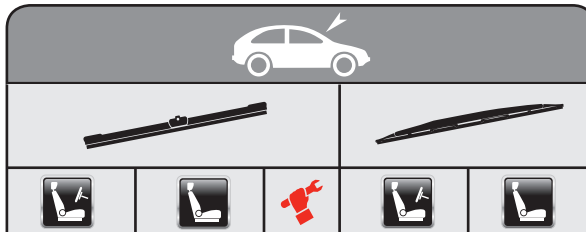

RAINY DAY

MINI

MINI
MITSUBISHI

...MINI								
MINI Convertible (R52)	07/04→11/07					RD45	RD48	
		RDF45	RDF48	8				
MINI Convertible (R57)	10/07→06/15					RD45	RD48	
		RDF45	RDF48	8				
MINI Convertible (F57)	09/15→					RD45	RD48	
		RDF45	RDF48	8				
MINI COUNTRYMAN (R60)	06/10→							
		RDF48	RDF50	2				
MINI Coupe (R58)	12/10→05/15							
		RDF48	RDF50	2				
MINI PACEMAN (R61)	04/12→							
		RDF48	RDF50	2				
MINI Roadster (R59)	02/12→							
		RDF48	RDF50	2				
MINI								
MINI CLUBVAN (R55)	12/12→							
		RDF45	RDF48	7				
MITSUBISHI								
ASX (GA_W_)	02/10→					RD60	RD53	
		RDF60	RDF53	8				
CARISMA (DA_)	07/95→06/06					RD53	RD51	RD51 →02/99
		RDF53	RDF50	8				RD55 03/99→
CARISMA Saloon (DA_)	09/96→06/06					RD53	RD51	
		RDF53	RDF50	8				
COLT CZC Convertible (RG)	05/06→07/09					RD65		
COLT IV (CA_A)	03/92→04/96					RD51	RD43	RD36
		RDF50	RDF43	8				
COLT V (CJ_, CP_)	09/95→09/03					RD53	RD48	RD36
→09/00								
	→09/00	RDF53	RDF48	8				
09/00→						RD53	RD51	
	09/00→	RDF53	RDF50	8				
COLT VI (Z3_A, Z2_A)	10/02→06/12					RD65