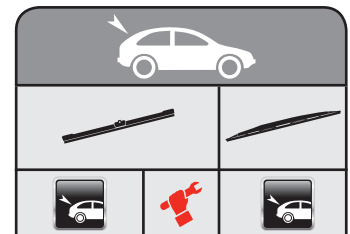

RAINY DAY

...VOLVO							
V50 (MW)	04/04→12/12						
→07/05		RDF65	RDF50	5			RD36
08/05→		RDF65	RDF50	1			
V60	09/10→						
		RDF65	RDF50	1			
V70 I (LV)	11/96→11/00					RD53	RD53
		RDF53	RDF53	8			RD43
V70 II (SW)	03/00→11/08						
→07/04		RDF60	RDF55	8	RD60	RD55	RD41 →07/03
08/04→		RDF60	RDF55	2			
V70 III (BW)	08/07→						
		RDF65	RDF50	1			
V90 Estate	11/96→12/98					RD53	RD53
		RDF53	RDF53	8			RD36
XC60	05/08→						
		RDF65	RDF50	1			
XC70 CROSS COUNTRY	10/97→08/07						
→07/04		RDF60	RDF55	8	RD60	RD55	RD41 →07/03
08/04→		RDF60	RDF55	2			
XC70 II	04/07→						
		RDF65	RDF50	1			
XC90 I	10/02→09/14						
→07/04		RDF60	RDF55	8	RD60	RD55	RD41 →07/03
08/04→		RDF60	RDF55	2			
XC90 II	09/14→						
		RDF60	RDF50	1			
VW							
AMAROK (2H_ S1B)	09/10→					RD60	RD55
→04/12							
→04/12		RDF60	RDF55	8			
05/12→		RDF60	RDF60	6			
BEETLE (5C1)	04/11→						
		RDF53	RDF53	6			
BEETLE Convertible (5C7)	12/11→						
		RDF53	RDF53	6