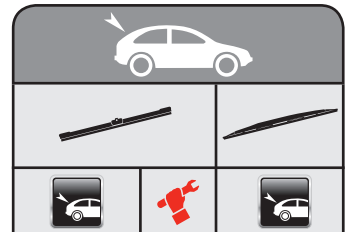

RAINY DAY

MITSUBISHI

NISSAN

...MITSUBISHI							
SPACE WAGON (N9_W, N8_W)	10/98→12/04					RD65	RD41
		RDF65	RDF40	8			RD38
MITSUBISHI							
ASX Van (GA_W_)	06/10→					RD60	RD53
		RDF60	RDF53	8			
CANTER Platform/Chassis (FB4_, FE4_)	09/92→09/96					RD45	RD45
CANTER Platform/Chassis (FB6_, FE5_, FE6_)	10/93→10/02					RD51	RD51
CANTER Platform/Chassis (FB_, FE_, FG_)	08/01→					RD51	RD51
L 200 Platform/Chassis (K6_T, K7_T)	01/96→12/06					RD48	RD48
L 300 II Platform/Chassis (P1_T)	04/94→04/00					RD45	RD45
L 400 / SPACE GEAR Bus (PD_W, PC_W, PA_V, PB_V, PA_W)	06/94→04/07					RD65+AK1	RD65+AK1
L 400 Box (PD_W, PC_W, PB_V, PA_W, PA_V)	12/94→04/07					RD65+AK1	RD65+AK1
OUTLANDER II Van (CW_W)	12/06→11/12					RD60	RD53
		RDF60	RDF53	8			
OUTLANDER III Van (GF_W, GG_W)	04/13→					RD65	RD45
		RDF65	RDF45	8			
PAJERO/SHOGUN Box (IV) (V90, V80)	11/06→					RD55	RD51
		RDF55	RDF50	8			
NISSAN							
100 NX (B13)	03/90→01/96					RD53	RD48
200 SX (S14)	10/93→12/99					RD53	RD51
		RDF53	RDF50	8			RD45
350 Z Coupe (Z33)	09/02→					RD51	RD45
		RDF50	RDF45	8			RD45
350 Z Roadster (Z33)	10/03→					RD51	RD45
		RDF50	RDF45	8			
370 Z Coupe, Z Roadster (Z34)	01/09→					RD60	RD48
		RDF60	RDF48	8