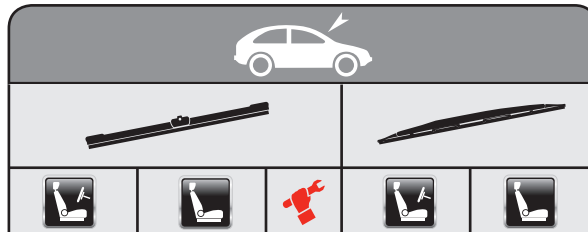

DAIHATSU

FIAT

CR1211 CR1211 CR1211 CR1211 CR1202 CR1209 CR1207 CR3003

RAINY DAY

FIAT

...FIAT							
DOBLO MPV (263_)	11/09→		RDF60	RDF40	1		
DUNA Saloon	07/91→07/96					RD45	
FREEMONT (JC_, JF_)	08/11→					RD60	RD48
			RDF60	RDF48	8		
GRANDE PUNTO (199_)	10/05→						
			RDF65	RDF38	2		
IDEA (350_)	12/03→					RD55	RD41
	→03/08		RDF55	RDF40	8		
	→03/08		RDF58	RDF38	1		
	04/08→						
LINEA (323_)	06/07→						
			RDF65	RDF38	2		
MAREA, Weekend (185_)	09/96→12/07					RD55	RD48
			RDF55	RDF48	8		
MULTIPLA (186_)	04/99→06/10					RD60	RD55
	→04/06		RDF60	RDF55	8		
	→04/06		RDF60	RDF55	2		
	05/06→						
PALIO (178BX)	04/96→					RD55	RD45
			RDF55	RDF45	8		
PALIO Weekend (178_)	04/96→					RD55	RD45
			RDF55	RDF45	8		
PANDA (169_)	09/03→					RD55	RD41
			RDF55	RDF40	8		
PANDA (312_, 319_)	02/12→						
			RDF60	RDF38	1		
PUNTO, Convertible (176_)	09/93→06/00					RD55	RD41
			RDF55	RDF40	8		
PUNTO (188_)	09/99→03/12					RD55	RD45
			RDF55	RDF45	8		
PUNTO, EVO (199_)	07/08→						
			RDF65	RDF38	2		
QUBO (225_)	02/08→						
			RDF65	RDF48	7		