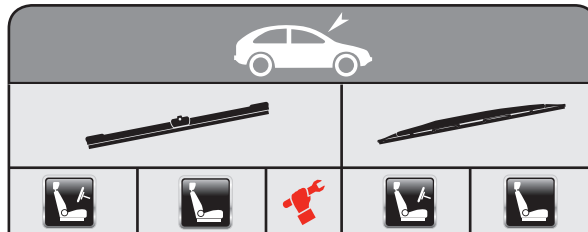

RAINY DAY

MITSUBISHI

...MITSUBISHI								
LANCER Saloon (CS_A, CTO)	03/00→							
		RDF60	RDF45	8		RD60	RD45	
LANCER Saloon (CY/Z_A)	03/07→							
		RDF60	RDF45	8		RD60	RD45	
LANCER SPORTBACK (CX_A)	10/07→							
		RDF60	RDF45	8		RD60	RD45	
MIRAGE Hatchback (CJ_A)	09/95→07/03							
		RDF53	RDF48	8		RD53	RD48	
MIRAGE Saloon (CK_A)	09/95→07/03							
		RDF53	RDF48	8		RD53	RD48	RD36
MIRAGE Saloon (A10_)	07/13→							
		RDF55	RDF35	8		RD55	RD36	
MIRAGE / SPACE STAR Hatchback (AO_A, A05A, LA)	05/12→							
		RDF55	RDF35	8		RD55	RD36	
OUTLANDER I (CU_W)	03/01→12/06							
		RDF55	RDF45	8		RD55	RD45	
OUTLANDER II (CW_W)	11/06→12/12							
		RDF60	RDF53	8		RD60	RD53	
OUTLANDER III (GG_W, GF_W, ZJ)	08/12→							
		RDF65	RDF45	8		RD65	RD45	
PAJERO/SHOGUN CLASSIC (V2_W)	06/02→							
		RDF50	RDF50	8		RD51	RD51	RD41
PAJERO/SHOGUN (II) (V3_W, V2_W, V4_W)	12/90→10/99							
		RDF48	RDF48	8		RD48	RD48	RD38
PAJERO/SHOGUN Soft Top (II) (V2_W, V4_W)	12/90→04/00							
		RDF48	RDF48	8		RD48	RD48	