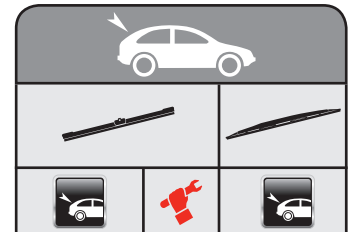

RAINY DAY

HYUNDAI

...HYUNDAI								
i30, CW (FD)	10/07→06/12							
→03/10		RDF60	RDF45	1				
04/10→ 					RD60	RD45		
04/10→ 		RDF60	RDF45	8				
i30, CW (GD)	11/11→							
					RD65	RD36		
		RDF65	RDF35	8				
i30 Coupe	05/13→							
					RD65	RD36		
		RDF65	RDF35	8				
i40, CW (VF)	07/11→							
					RD65	RD41		
		RDF65	RDF40	8				
ix20 (JC)	11/10→							
		RDF65	RDF35	1				
ix35 (LM, EL, ELH)	08/09→							
					RD60	RD41		
		RDF60	RDF40	8				
ix55	09/06→							
		RDF60	RDF50	1				
LANTRA I (J-1)	10/90→11/95							
					RD51	RD48		
		RDF50	RDF48	8				
LANTRA II (J-2)	06/95→10/00							
					RD51	RD45		
		RDF50	RDF45	8				
LANTRA II Wagon (J-2)	02/96→10/00							
					RD51	RD45		RD36
		RDF50	RDF45	8				
MATRIX (FC)	06/01→08/10							
					RD55	RD41		RD36
		RDF55	RDF40	8				
PORTER Pickup	07/94→04/04							
					RD45	RD45		
S COUPE (SLC)	02/90→05/96							
					RD48	RD45		RD45
SANTA FÉ I (SM)	11/00→03/06							
					RD55	RD51		RD33
		RDF55	RDF50	8				
SANTA FÉ II (CM)	10/05→12/12							
					RD60	RD45		
		RDF60	RDF45	8