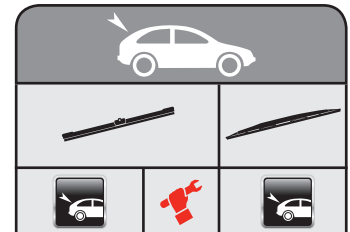

SUBARU

RAINY DAY

SUZUKI

SUZUKI								
ALTO (HA11)	11/93→09/98					RD48	RD43	
		RDF48	RDF43	8				RD33
ALTO (HA12, HA23)	10/98→08/04					RD48	RD43	
		RDF48	RDF43	8				RD33
ALTO (HA24)	09/04→					RD45	RD41	
		RDF45	RDF40	8				
ALTO (HA25, HA35)	01/09→					RD55	RD36	
		RDF55	RDF35	8				
BALENO Hatchback (EG)	03/95→05/02					RD51	RD45	
		RDF50	RDF45	8				RD38
BALENO (EG)	03/95→12/09					RD51	RD45	
		RDF50	RDF45	8				
BALENO Estate (EG)	08/96→05/02					RD51	RD45	
		RDF50	RDF45	8				RD36
CAPPUCINO (EA)	02/92→08/98					RD45	RD41	
		RDF45	RDF40	8				
CARRY Pickup (FD)	10/00→					RD38	RD38	
		RDF38	RDF38	8				
CELERIO	03/14→					RD53	RD36	
		RDF53	RDF35	8				
GRAND VITARA I Convertible (GT)	03/98→09/05					RD48	RD48	
		RDF48	RDF48	8				
GRAND VITARA I (FT)	03/98→08/06					RD48	RD48	
		RDF48	RDF48	8				RD38
GRAND VITARA II (JT)	04/05→					RD48	RD48	
		RDF48	RDF48	8				
IGNIS (FH)	10/00→12/05					RD48	RD45	
		RDF48	RDF45	8				RD36