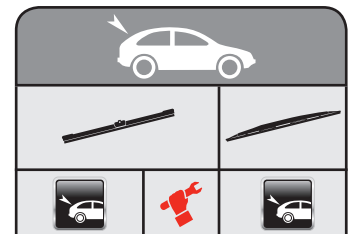

RAINY DAY

VW

...VW									
VENTO (1H2)	11/91→09/98						RD53	RD48	
		RDF53	RDF48	8					
VW									
CADDY ALLTRACK Box (SAA)	05/15→								
		RDF60	RDF45	1					
CADDY II Box (9K9A)	11/95→01/04						RD53	RD45	
CADDY III Box (2KA, 2KH, 2CA, 2CH)	03/04→								
	→05/06	RDF60	RDF45	5					
	06/06→	RDF60	RDF45	1					
CADDY IV Box (SAA, SAH)	05/15→								
		RDF60	RDF45	1					
CRAFTER 30-35 Bus (2E_)	04/06→								
		RDF65	RDF60	2					
CRAFTER 30-50 Box (2E_)	04/06→								
		RDF65	RDF60	2					
CRAFTER 30-50 Platform/Chassis (2F_)	04/06→								
		RDF65	RDF60	2					
LOAD UP	12/14→								
		RDF60	RDF40	6					
LT 28-35 II Bus (2DB, 2DE, 2DK)	04/96→07/06						RD60	RD55	
LT 28-46 II Box (2DA, 2DD, 2DH)	04/96→07/06						RD60	RD55	
LT 28-46 II Platform/Chassis (2DC, 2DF, 2DG, 2DL, 2DM)	04/96→07/06						RD60	RD55	
POLO Box (86CF)	08/92→07/94						RD41	RD41	
POLO Box (6NF)	09/94→12/99						RD48	RD48	
TRANSPORTER IV Box (70XA)	07/90→04/03						RD53	RD53	
TRANSPORTER IV Platform/Chassis (70XD)	07/90→04/03						RD53	RD53	
TRANSPORTER IV Bus (70XB, 70XC, 7DB, 7DW, 7DK)	09/90→04/03						RD53	RD53	
TRANSPORTER V Box (7HA, 7HH, 7EA, 7EH)	04/03→								
	→05/13	RDF60	RDF60	5		RD60	RD55		
	06/13→	RDF60	RDF60	6					
TRANSPORTER V Bus (7HB, 7HJ, 7EB, 7EJ, 7EF, 7EG, 7HF, 7EC)	04/03→								
	→05/13	RDF60	RDF60	5		RD60	RD55		
	06/13→	RDF60	RDF60	6					
TRANSPORTER V Platform/Chassis (7JD, 7JE, 7JL, 7JY, 7JZ, 7FD)	04/03→								
	→05/13	RDF60	RDF60	5		RD60	RD55		
	06/13→	RDF60	RDF60	6					
TRANSPORTER VI Box (SGA, SGH)	04/15→								
		RDF60	RDF60	6