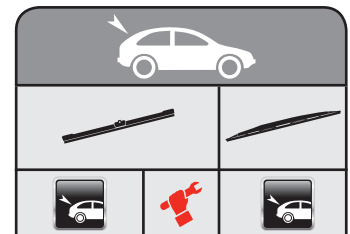

RAINY DAY

...RENAULT							
SCÉNIC III (JZ0/1_) 	02/09→	RDF70	RDF65	7			
		RDF65	RDF70	7			
SPORT SPIDER (EFO_) x 1	03/95→10/99	RDF55		8	RD55		
TALISMAN, Grandtour 	07/13→	RDF60	RDF45	7			
THALIA I (LBO/1/2_) 	02/98→				RD53	RD45	
		RDF53	RDF45	8			
THALIA II (LU1/2_) 	09/08→	RDF60	RDF40	7			
TWINGO I (C06_) 	03/93→				RD65		
TWINGO II (CNO_) 	03/07→						
		RDF60	RDF40	1			
		RDF40	RDF60	1			
TWINGO III 	09/14→	RDF50	RDF35	7			
TWIZY (MAM_) x 1	04/12→	RDF45		8	RD45		
VEL SATIS (BJO_) 	06/02→	RDF70	RDF65	5			
		RDF65	RDF70	5			
WIND (E4M_) 	07/10→						
		RDF60	RDF40	1			
		RDF40	RDF60	1			
ZOE 	06/12→	RDF60	RDF35	1			
RENAULT 							
19 II Box (S53_) 	03/92→12/95				RD51	RD51	
CLIO I Box (S57_) →02/94	01/91→09/98				RD45	RD45	RD41 →02/94
03/94→					RD51	RD51	
CLIO II Box (SB0/1/2_) 	09/98→				RD53	RD45	
					RD55	RD55	
KANGOO Express (FC0/1_) 	08/97→				RD51	RD51	RD38 2x
		RDF50	RDF50	8			

RENAULT