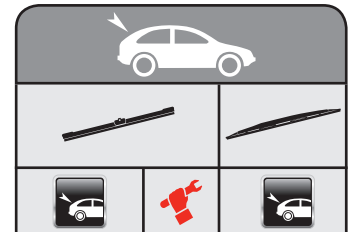

RAINY DAY

LAND ROVER

LDV

LEXUS

...LAND ROVER							
FREELANDER, Soft Top (LN_)	02/98→10/06					RD55	RD53
		RDF55	RDF53	8			
FREELANDER 2 (LF_)	10/06→10/14						RD36
		RDF60	RDF50	2			
RANGE ROVER EVOQUE, ROVER EVOQUE Convertible (LV_)	06/11→						
		RDF60	RDF53	2			
RANGE ROVER II (LP_)	07/94→03/02					RD55	RD55
		RDF55	RDF55	8			RD48
RANGE ROVER IV (LG_)	08/12→					RD60	RD51
		RDF60	RDF50	8			RD45
RANGE ROVER SPORT (LS_)	02/05→03/13					RD55	RD55
		RDF55	RDF55	8			RD41
RANGE ROVER SPORT (LW_)	04/13→					RD60	RD51
		RDF60	RDF50	8			RD38
LAND ROVER							
DEFENDER Platform/Chassis (LD_)	09/90→					RD33	RD33
LDV							
CONVOY Box, Bus, Platform/Chassis	04/96→					RD51	RD51
CUB	08/98→09/01					RD60	RD60
MAXUS Box, Bus, Platform/Chassis	02/05→12/09					RD55	RD55
PILOT Box, Bus, Platform/Chassis	04/96→10/05					RD38	RD38
LEXUS							
CT (ZWA10_)	12/10→					RD65	RD45
		RDF65	RDF45	8			
ES (MCV_, VZV_)	10/96→06/08					RD60	RD48
		RDF60	RDF48	8			
GS (JZS147_)	01/93→08/97					RD53	RD48
		RDF53	RDF48	8			
GS (JZS160_, UZS161_, UZS160_)	08/97→12/04					RD60	RD51
		RDF60	RDF50	8