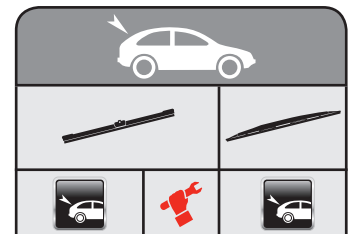

RAINY DAY

VAUXHALL

...VAUXHALL							
MONTEREY	09/91→07/98					RD51	RD51
		RDF50	RDF50	8			RD38
MONTEREY Mk II	07/98→08/99					RD51	RD51
		RDF50	RDF50	8			RD38
OMEGA (B) Estate	12/93→06/03					RD60	RD48
		RDF60	RDF48	8			RD33
OMEGA (B)	12/93→07/03					RD60	RD48
		RDF60	RDF48	8			
SIGNUM	03/03→10/08					RD60	RD48
		RDF60	RDF48	8			
SINTRA	09/96→04/99					RD60	RD60
SPEEDSTER	03/01→09/06						RD43
x 1		RDF60		8		RD60	
TIGRA TwinTop	06/04→08/09					RD51	RD45
		RDF50	RDF45	8			
TIGRA Mk I (F07)	07/94→12/00					RD45	RD45
		RDF45	RDF45	8			RD51
VECTRA (B)	08/95→03/02					RD48	RD48
		RDF48	RDF48	8			
VECTRA (B) Estate	08/95→03/02					RD48	RD48
		RDF48	RDF48	8			RD33
VECTRA (B) Hatchback	08/95→07/03					RD48	RD48
		RDF48	RDF48	8			RD48
VECTRA Mk II (C)	01/00→10/08					RD60	RD48
		RDF60	RDF48	8			
VECTRA Mk II (C) GTS	08/02→07/08					RD60	RD48
		RDF60	RDF48	8			
VECTRA Mk II (C) Estate	10/03→07/08					RD60	RD48
		RDF60	RDF48	8