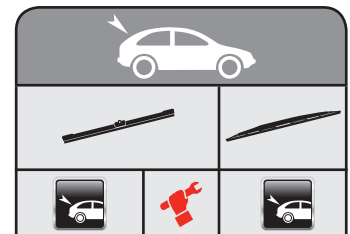

RAINY DAY

...VAUXHALL							
VIVA ('15)	01/15→					RD60	RD36
		RDF60	RDF35	8			
VX220	09/00→07/05					RD60	
x 1		RDF60		8			
ZAFIRA Mk I (A) (F75)	11/98→08/05					RD60	RD60
		RDF60	RDF60	8			
ZAFIRA Mk II (B) (M75)	04/05→11/14						
		RDF70	RDF55	2			
VAUXHALL							
ARENA Combi, Van	01/97→08/01					RD51	RD51
ASTRAVAN Mk III (F)	01/91→08/98					RD45	RD45
ASTRAVAN Mk IV (G)	08/98→08/06					RD51	RD48
ASTRAVAN Mk V (H)	03/05→						
		RDF55	RDF45	5			
COMBO Mk I (B)	07/94→10/01					RD45	RD45
COMBO Mk II (C) Box Body / Estate (F25)	09/01→02/12					RD51	RD43
COMBO Mk III (D) Box Body / Estate	11/11→						
		RDF60	RDF40	1			
CORSAVAN Mk I (B)	01/94→09/00					RD45	RD45
CORSAVAN Mk II (C)	09/00→06/06					RD51	RD45
CORSAVAN Mk III (D)	07/06→						
		RDF65	RDF40	2			
CORSAVAN Mk IV (E)	10/14→						
		RDF65	RDF40	2			
MOVANO Mk II (B) Chassis/Cab	05/10→					RD65	RD65
MOVANO Mk II (B) Combi	05/10→					RD65	RD65
MOVANO Mk II (B) VAN	05/10→					RD65	RD65
NOVAVAN	01/90→10/94					RD41	RD41
VIVARO Box (F7)	08/01→07/14					RD60	RD53
VIVARO Combi (J7)	08/01→07/14					RD60	RD53
VIVARO Platform/Chassis (E7)	04/03→07/14					RD60	RD53
VIVARO Box, Combi, Platform/Chassis	05/14→						
		RDF65	RDF48	1			
VOLVO							
850 (LS)	06/91→10/97					RD53	RD53
850 Estate (LW)	04/92→10/97					RD53	RD53
940 (944)	08/90→12/94					RD51	RD51
940 Kombi (945)	08/90→10/95					RD51	RD51

VAUXHALL

VOLVO