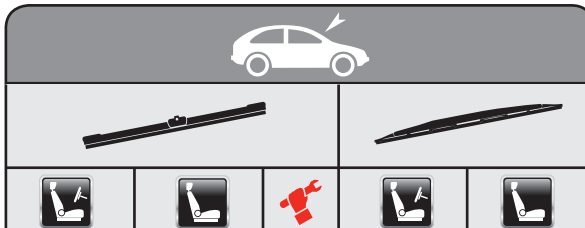

CITROËN
DACIA

RAINY DAY

DACIA

DAEWOO

...DACIA							
SUPERNOVA	04/00→03/03					RD48	RD48
		RDF48	RDF48	8			
DACIA							
DOKKER Express	12/12→					RD55	RD41
		RDF55	RDF40	8			
DUSTER Box	04/11→					RD51	RD51
LOGAN EXPRESS (FS_)	03/09→					RD51	RD51
DAEWOO							
ARANOS	01/95→11/97					RD45	RD45
CIELO	06/94→12/07					RD45	RD45
		RDF45	RDF45	8			
ESPERO (KLEJ)	10/91→09/99					RD48	RD48
		RDF48	RDF48	8			
EVANDA (KLAL)	08/02→					RD55	RD51
		RDF55	RDF50	8			
KALOS (KLAS)	09/02→					RD55	RD41
		RDF55	RDF40	8			RD38
KALOS Saloon (KLAS)	11/02→12/04					RD55	RD41
		RDF55	RDF40	8			
KORANDO, Cabrio (KJ)	01/99→					RD45	RD41
		RDF45	RDF40	8			
LACETTI Hatchback (KLAN)	02/04→					RD55	RD43
		RDF55	RDF43	8			RD45
LANOS Saloon (KLAT)	02/97→					RD48	RD48
		RDF48	RDF48	8			
LANOS (KLAT)	05/97→					RD48	RD48
		RDF48	RDF48	8			RD48
LEGANZA (KLAV)	06/97→04/04					RD53	RD48
		RDF53	RDF48	8			