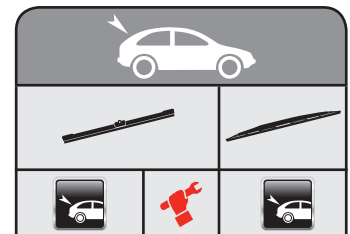

RAINY DAY

...MG							
MG X-POWER	01/03→04/08				RD55	RD55	
		RDF55	RDF55	8			
MG ZR	06/01→04/05				RD45	RD45	
		RDF45	RDF45	8		RD45 →09/04	
MG ZS	07/01→04/05				RD51	RD45	
		RDF50	RDF45	8			
MG ZS Hatchback	07/01→10/05				RD51	RD45	
		RDF50	RDF45	8		RD45	
MG ZT	06/01→07/05				RD55	RD55	
		RDF55	RDF55	8			
MG ZT- T	10/01→07/05				RD55	RD55	
		RDF55	RDF55	8			
MG							
EXPRESS Box	03/03→05/05				RD45	RD45	
						RD45 →09/04	
MINI							
MINI (R50, R53)	06/01→09/06				RD45	RD48	
		RDF45	RDF48	8			
MINI (R56)	11/05→11/13				RD45	RD48	
		RDF45	RDF48	8			
MINI (F56)	12/13→				RD45	RD48	
		RDF45	RDF48	8			
MINI (F55)	07/14→				RD45	RD48	
		RDF45	RDF48	8			
MINI CLUBMAN (R55)	10/06→06/14				RD45	RD48	
		RDF45	RDF48	8			
	→04/12	RDF45	RDF48	8			
	05/12→	RDF45	RDF48	7			
MINI CLUBMAN (F54)	11/14→						
		RDF45	RDF48	6