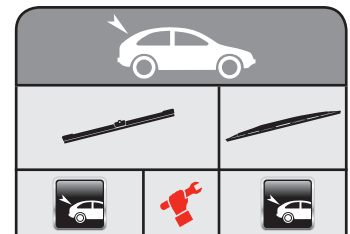

RAINY DAY

...OPEL							
SIGNUM	05/03→					RD60	RD48
		RDF60	RDF48	8			
SPEEDSTER	09/00→					RD60	
x 1		RDF60		8			
TIGRA (95_)	07/94→12/00					RD45	RD45
		RDF45	RDF45	8			RD51
TIGRA TwinTop	06/04→					RD51	RD45
		RDF50	RDF45	8			
VECTRA B (36_)	09/95→04/02					RD48	RD48
		RDF48	RDF48	8			
VECTRA B Hatchback (38_)	10/95→07/03					RD48	RD48
		RDF48	RDF48	8			RD48
VECTRA B Estate (31_)	11/96→07/03					RD48	RD48
		RDF48	RDF48	8			RD33
VECTRA C, C Estate, C GTS	04/02→					RD60	RD48
		RDF60	RDF48	8			
ZAFIRA A (F75_)	04/99→06/05					RD60	RD60
		RDF60	RDF60	8			
ZAFIRA B (A05)	07/05→						
		RDF70	RDF55	2			
OPEL							
ARENA Box, Bus	01/97→12/01					RD51	RD51
ARENA Box (TB, TF)	03/98→08/01					RD51	RD51
ARENA Combi (THB)	03/98→08/01					RD51	RD51
ASTRA F Van (55_)	10/91→01/99					RD45	RD45
ASTRA G Box (F70)	01/99→04/05					RD51	RD48
ASTRA H Box (L70)	02/04→10/10						
		RDF55	RDF45	5			
COMBO (71_)	07/94→10/01					RD45	RD45
COMBO Box Body / Estate	10/01→					RD51	RD43
COMBO Box Body / Estate (X12)	02/12→						
		RDF60	RDF40	1			RD36 2x
COMBO Platform/Chassis	08/12→						
		RDF60	RDF40	1